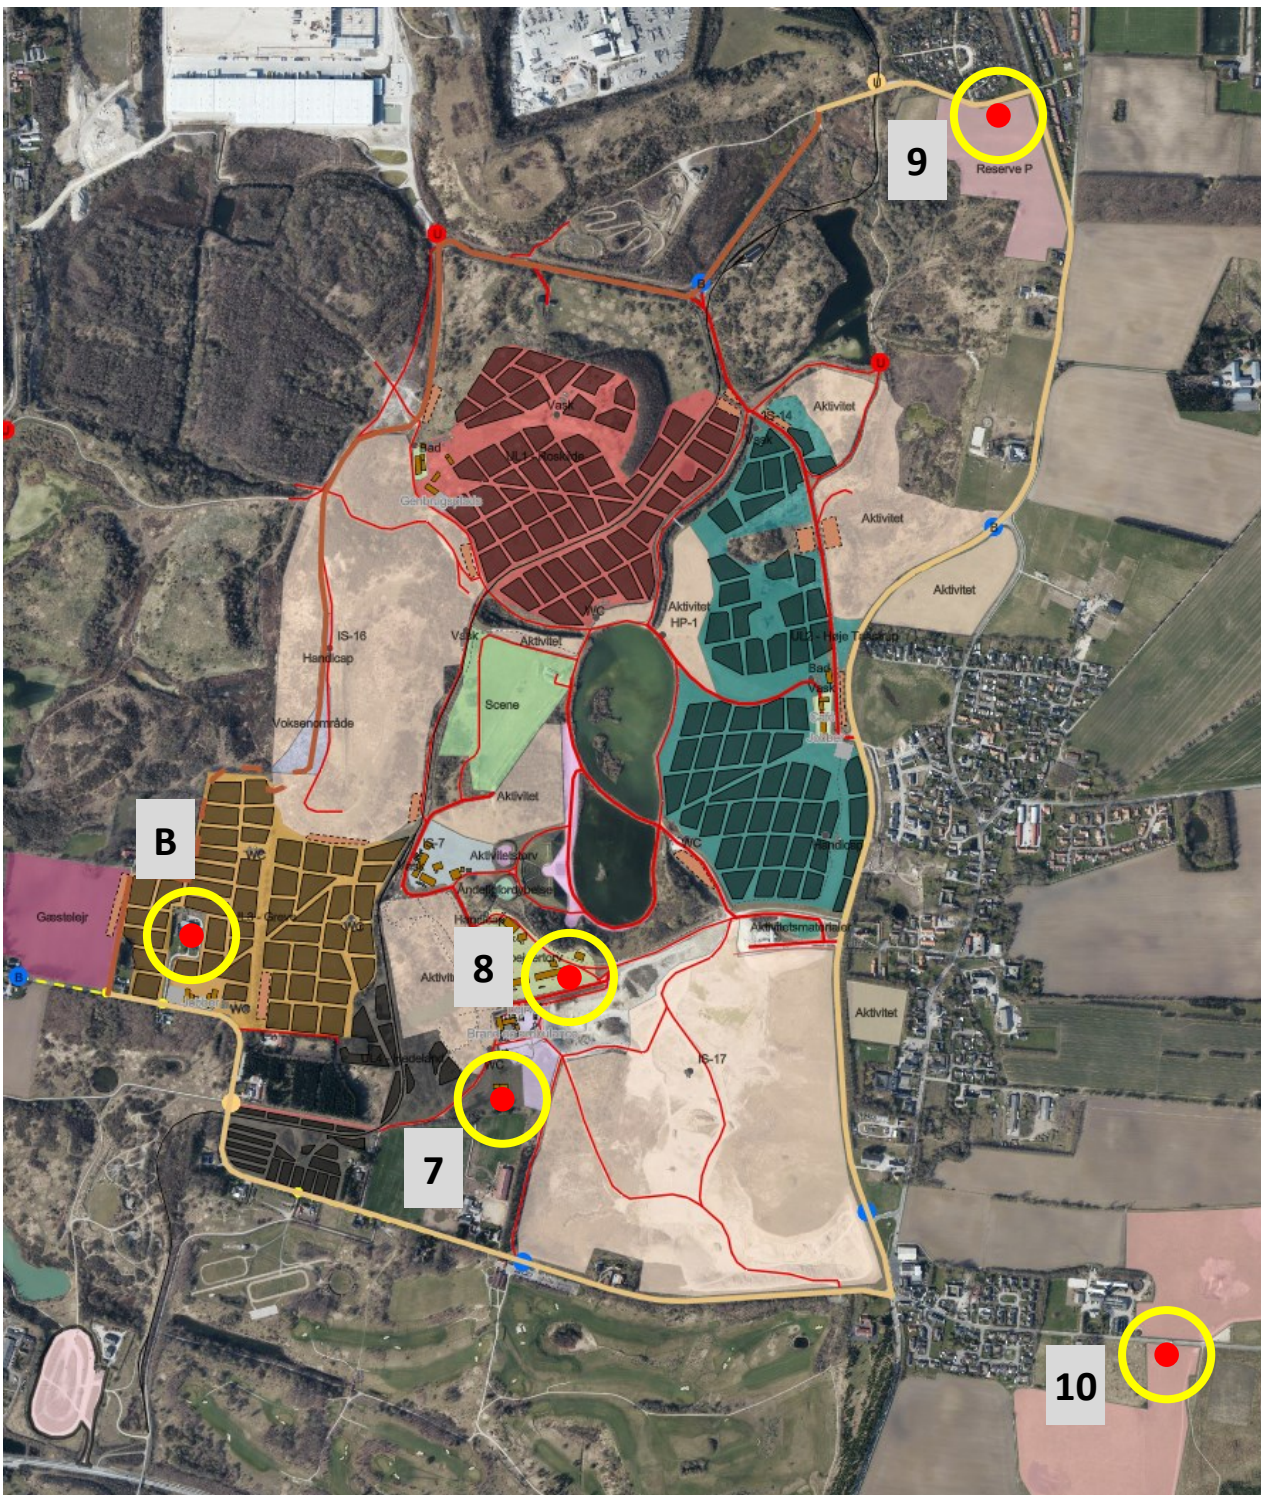

Alle adresser: Spejdernes Lejr

1

**Underlejr Roskilde,
Flinterne 8, 2640 Hedehusene**

- Lejrens postkontor

2

**Underlejr Greve,
Stærkendevej 101, Vindinge, 4000 Roskilde**

- Spejdernes grej (leveret af fragtmand eller vognmand)

3

**Underlejr Høje Taastrup,
Flinterne 2, 2640 Hedehusene**

- Spejdernes grej (leveret af fragtmand eller vognmand)

4

**Lejrens officielle adresse:
Tranemosevej 6, 2640 Hedehusene**

- Administrations By

5

**Lejrhospital & Beredskab
Stærkendevej 147, 2640 Hedehusene**

(Indkørsel fra Stærkendevej)

6

**Aktivtetsmateriel,
Tranemosevej 2a, 2640 Hedehusene**

(tæt ved Tranemosevej 2)

Lejrkort med markering af de steder, hvor vi forventer, der kommer varer/
leverancer før og under lejren.

Alle adresser: Spejdersnes Lejr

7 **Underlejr Hedeland,
Stærkendevej 149, 2640 Hedehusene**
- Varer (leveret af fragtmand eller vognmand)

8 **Supermarked, Spejdertorvet,
Tranemosevej 5, 2640 Hedehusene**
- Fødevarer (leveret af grossist)