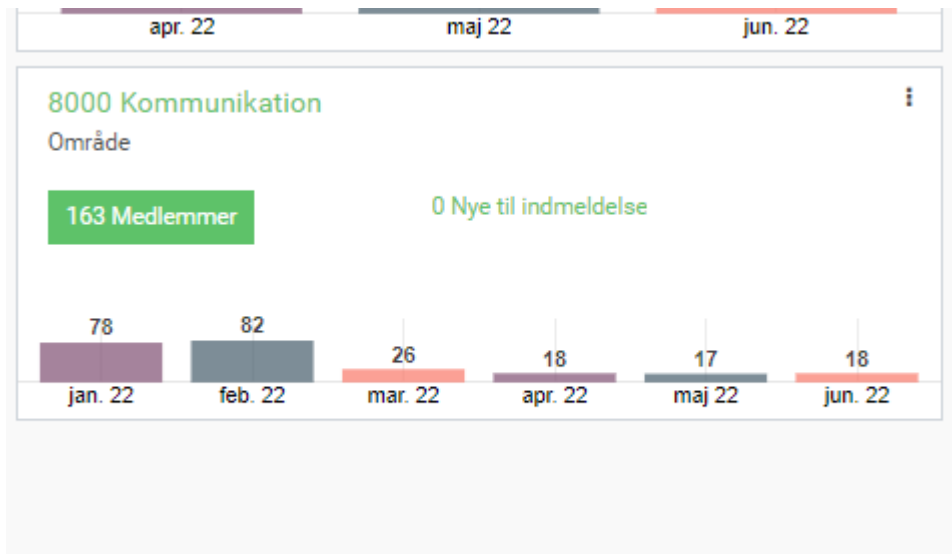

Hvordan ser man, hvem der er tilmeldte

Klik på den grønne knap

Klik på favoritter

Status Aktiv x Søg...

Filtre Sortér efter Favoritter

Enhed	Medlemmer
Spejdernes Lejr 2022	Lejrfrivillig 8005 Radio
Spejdernes Lejr 2022	Lejrfrivillig 8905 Oversætter
Spejdernes Lejr 2022	Lejrfrivillig 8105 Foto Lejrfrivillig Foto redaktør
Spejdernes Lejr 2022	Lejrfrivillig 8300 Live TV Lejrfrivillig 8360 EVS afvikler
Spejdernes Lejr 2022	Lejrfrivillig 8905 Oversætter
Spejdernes Lejr 2022	Lejrfrivillig 70150 Pionér Lejrfrivillig 8100 Video

1. viser dem der endnu ikke er tilmeldte
2. viser dem der tilmeldte.